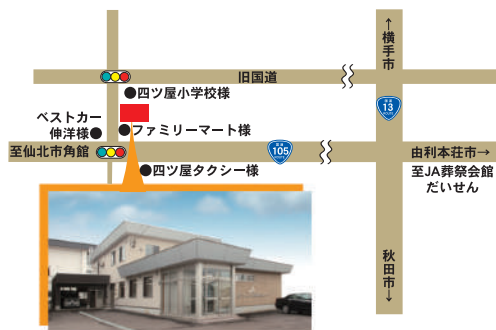

## 心のもった安心システム

① もしものときはお電話1本  
JA仙北葬祭センター  
**0187-63-5067**

年中無休  
**24時間**  
体制

② 病院等からの  
ご遺体搬送いたします。  
24時間年中無休で対応しておりますので係員が  
すぐに病院まで寝台車でお迎えにお伺いします。

③ ご葬儀一切をお手伝い  
明確な料金システムと心のもったサービスで、霊柩車、  
祭壇、葬具、遺影写真、香典返し、料理、引物等又、生花や  
花環等の寄贈品までの一切をお手伝致します。

## おまかせください！

私たちは葬儀のプロとして、確かな知識と  
経験を積み、厚生労働省認定試験に合格  
した「葬祭ディレクター」が在籍しております。

1級  
葬祭ディレクター 13名

2級  
葬祭ディレクター 8名  
平成26年7月現在

株式会社JA仙北葬祭センター  
**TEL0187-63-5067**

FAX0187-62-3633  
〒014-0102大仙市四ツ屋字下古道109-2